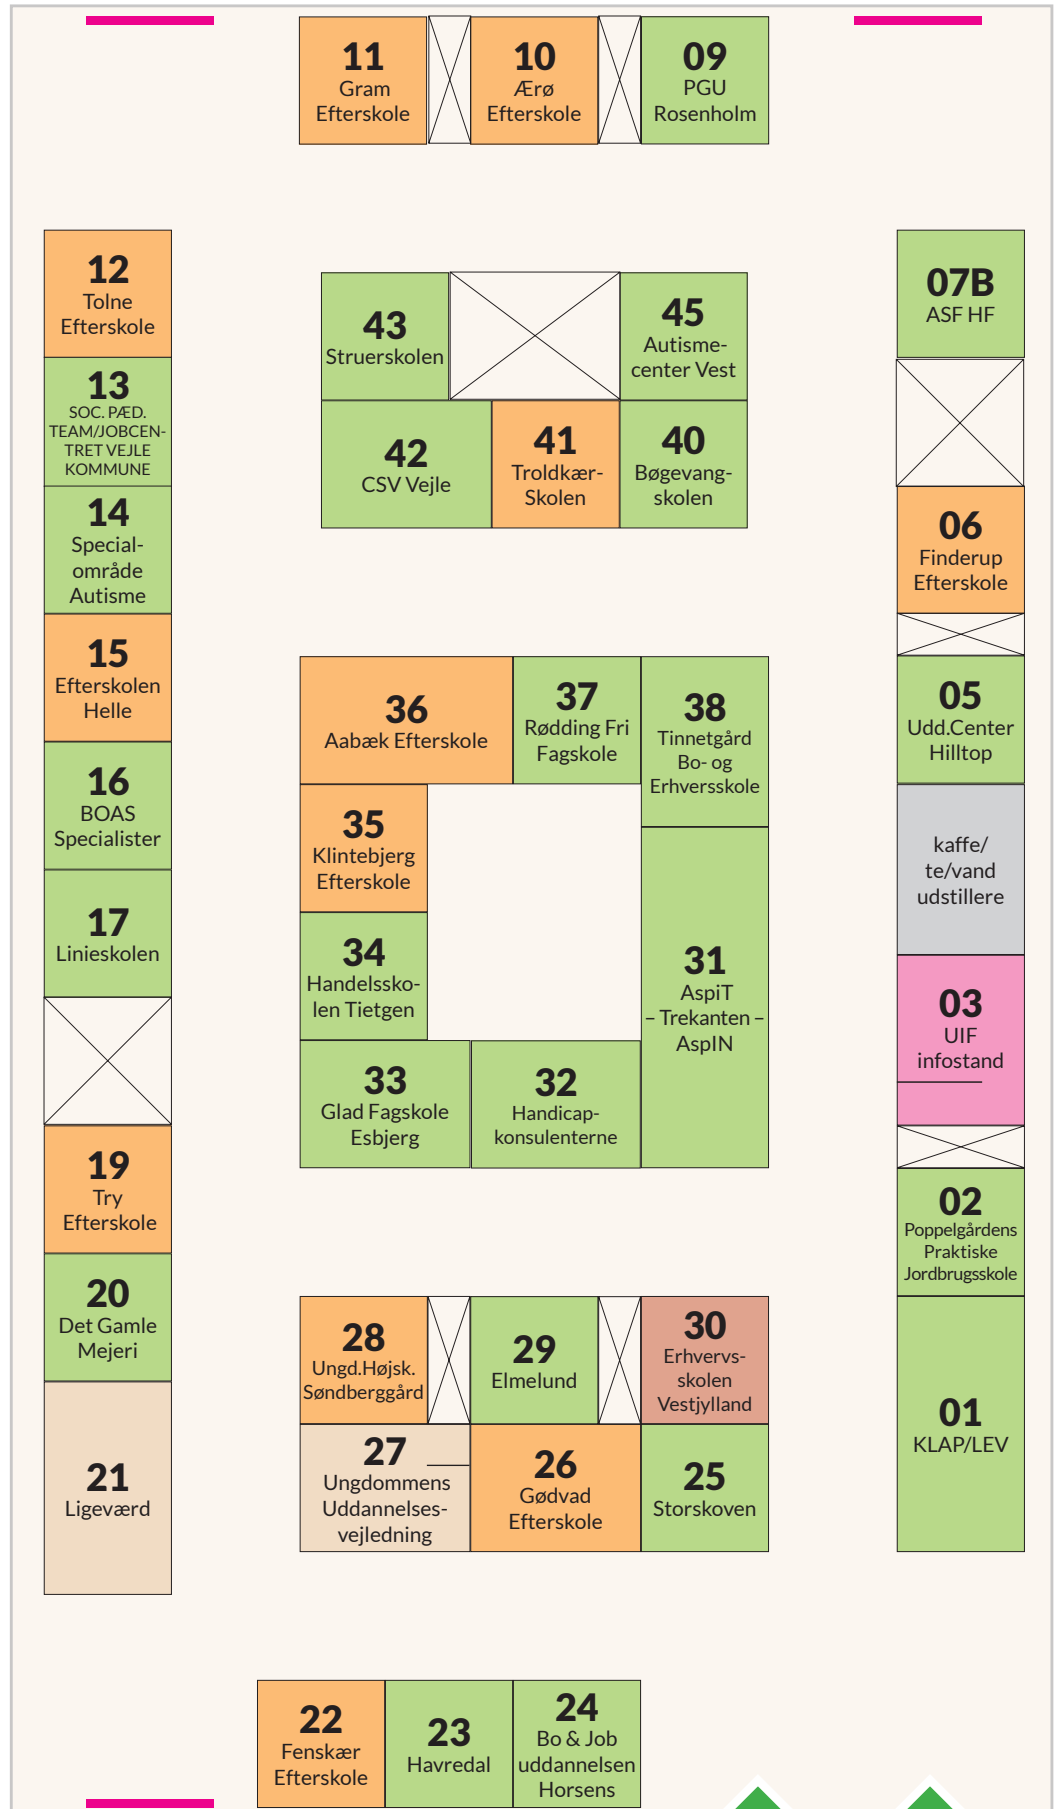

INDGANG INDGANG